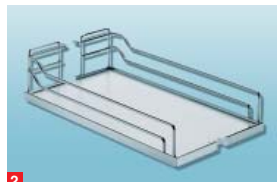

MADE IN SWITZERLAND

další možnosti závěsných košů v šířkách 300mm a 400mm

1 koš s průhlednou miskou
(provedení chrom nebo stříbrná)

2 koš Arena (s protiskluz. dnem,
provedení chrom nebo stříbrná)

3 koš chrom