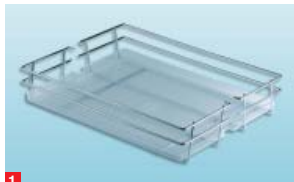

MADE IN SWITZERLAND

další možnosti závěsných košů v šířkách 300mm a 400mm

1 koš s průhlednou miskou
(provedení chrom nebo stříbrná)

2 koš Arena (s protiskluz. dnem,
provedení chrom nebo stříbrná)

3 koš chrom